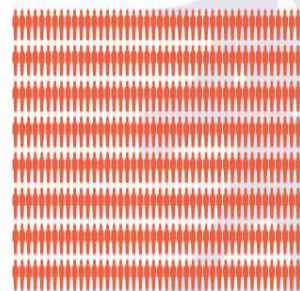

# СИЛА СОЦИАЛЬНОЙ ИЗОЛЯЦИИ

Сейчас

5 дней

30 дней

1 зараженный

2,5 зараженных

406 зараженных

на 50% меньше контактов

1 зараженный

1,5 зараженных

15 зараженных

на 75% меньше контактов

1 зараженный

0,625 зараженных

2,5 зараженных